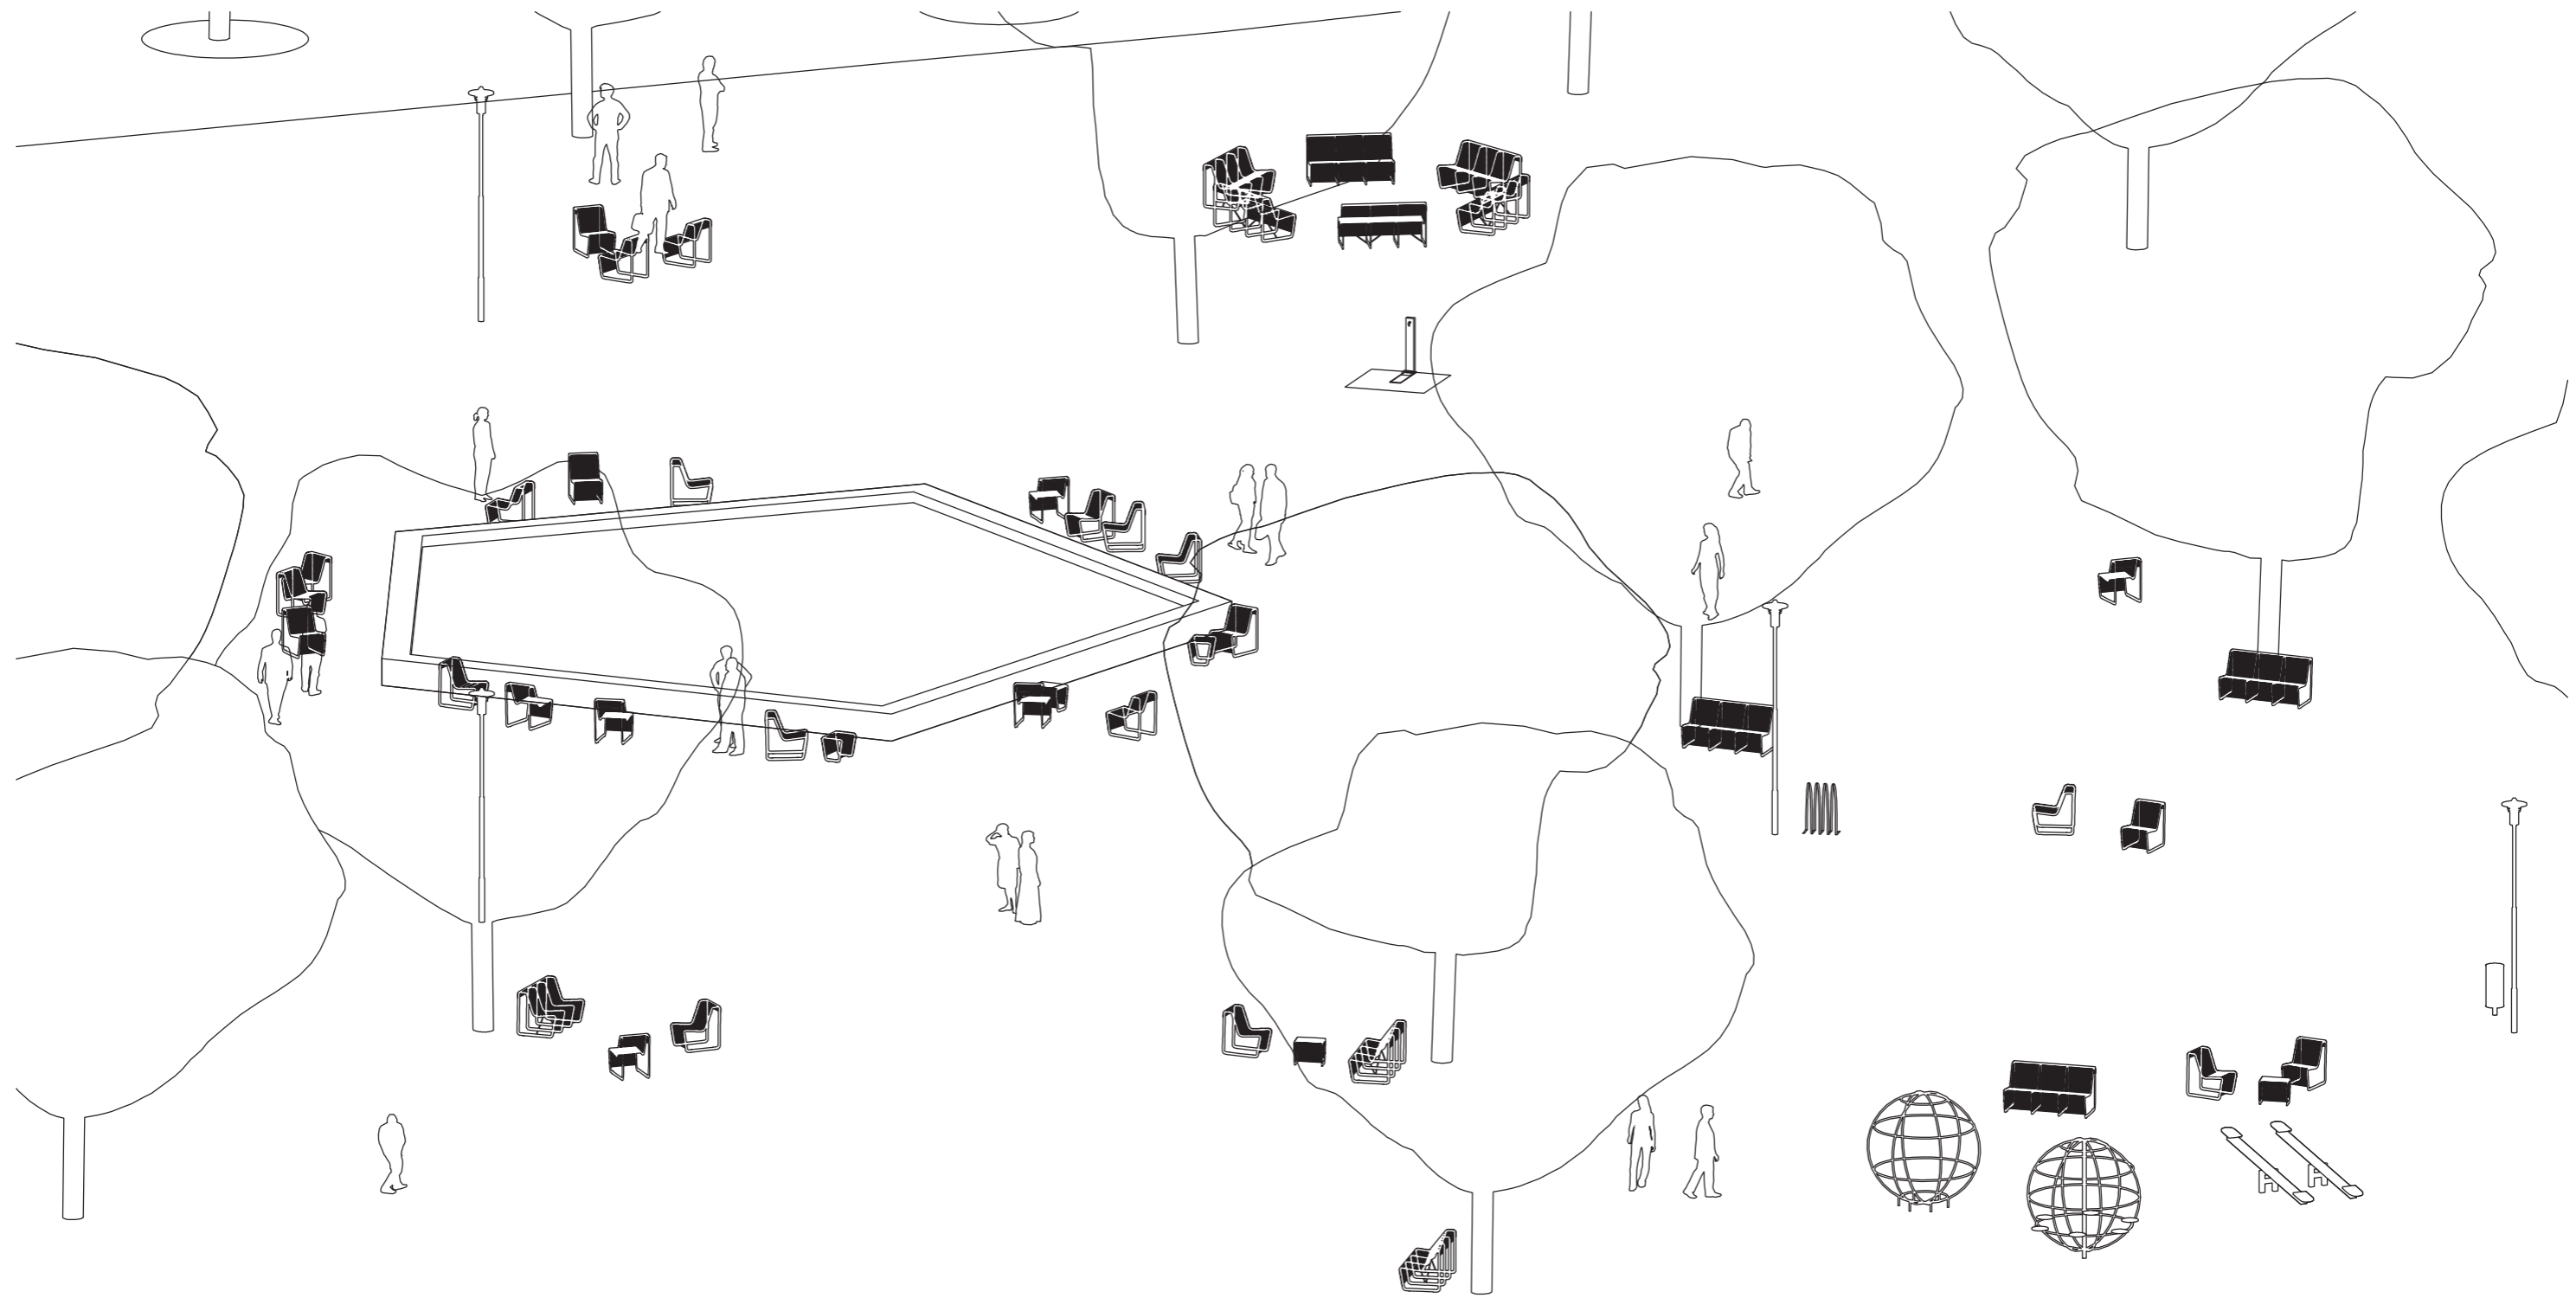

3

Park na Moravském náměstí v Brně

AXONOMETRIE DÍLČÍ ČÁSTI SITUACE - VNITŘNÍ PARK / POBYTOVÁ PLOCHA

AXONOMETRIE DÍLČÍ ČÁSTI SITUACE - AKTIVNÍ ROZHRANÍ PARKU / SLAVNOSTI

AXONOMETRIE DÍLČÍ ČÁSTI SITUACE - AKTIVNÍ ROZHRANÍ PARKU / KONCERTNÍ USPOŘÁDÁNÍ

AXONOMETRIE DÍLČÍ ČÁSTI SITUACE - AKTIVNÍ ROZHRANÍ PARKU / TRHY